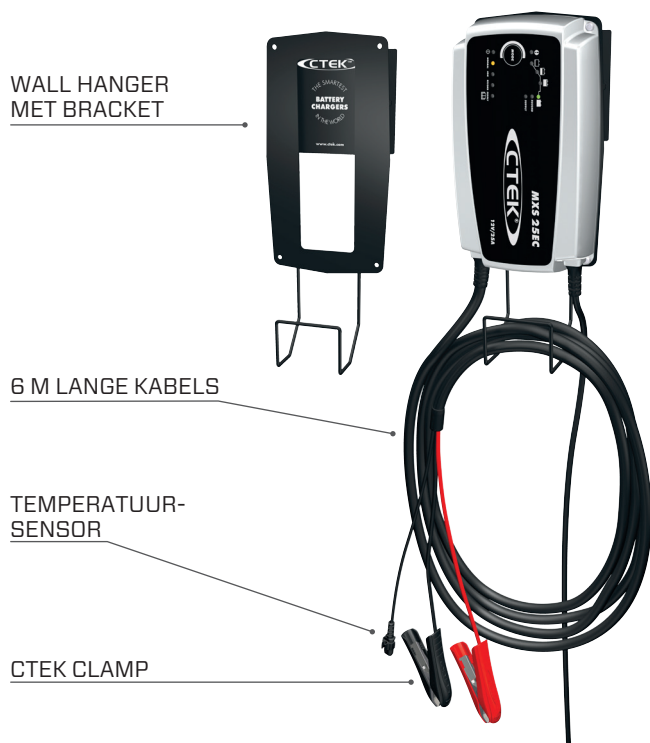

Ontworpen voor professioneel gebruik, omvat de MXS 25EC een grote reeks functies, waaronder een automatische diagnosefunctie die test of een accu in staat is om een lading op te nemen en vast te houden. Daarnaast is er een voedingsfunctie om de accu te ondersteunen bij diagnosewerkzaamheden.

Met een ingebouwde temperatuursensor kan de MXS 25EC omstandigheden compenseren en optimale lading leveren ongeacht het weer. Hij wordt geleverd met verlengde kabels van 6 meter, een ingebouwde ophangbeugel en heeft 2 jaar garantie.

AGM

en voor AGM-accu's

SUPPLY

Gebruik de lader als voedingsbron

AANGERADEN VOOR

CTEK | MAXIMIZING
BATTERY
PERFORMANCE

MXS 25EC

MEEGELEVERD