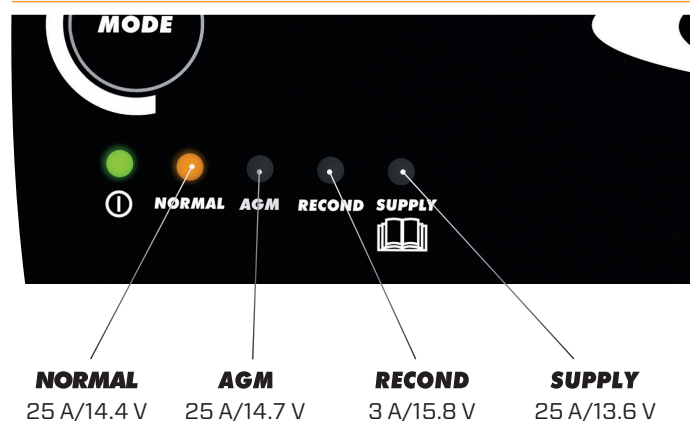

4 SELECTEERBARE LAADPROGRAMMA'S

SPECIFICATIES

OPLAADSPANNING	14,4/14,7/15,8/13,6 V
OPLAADSTROOM	Max. 25 A
TYPE OPLADER	Temperatuur gecompenseerde 8-staps, volautomatische laadcyclus
SOORT ACCU	12 V-loodzuuraccu's
ACCUCAPACITEIT	40 - 500 Ah, tot 500 Ah voor onderhoud
ISOLATIE	IP44 (gebruik buitenshuis)
GARANTIE	2 jaar

CTEK | MAXIMIZING
BATTERY
PERFORMANCE