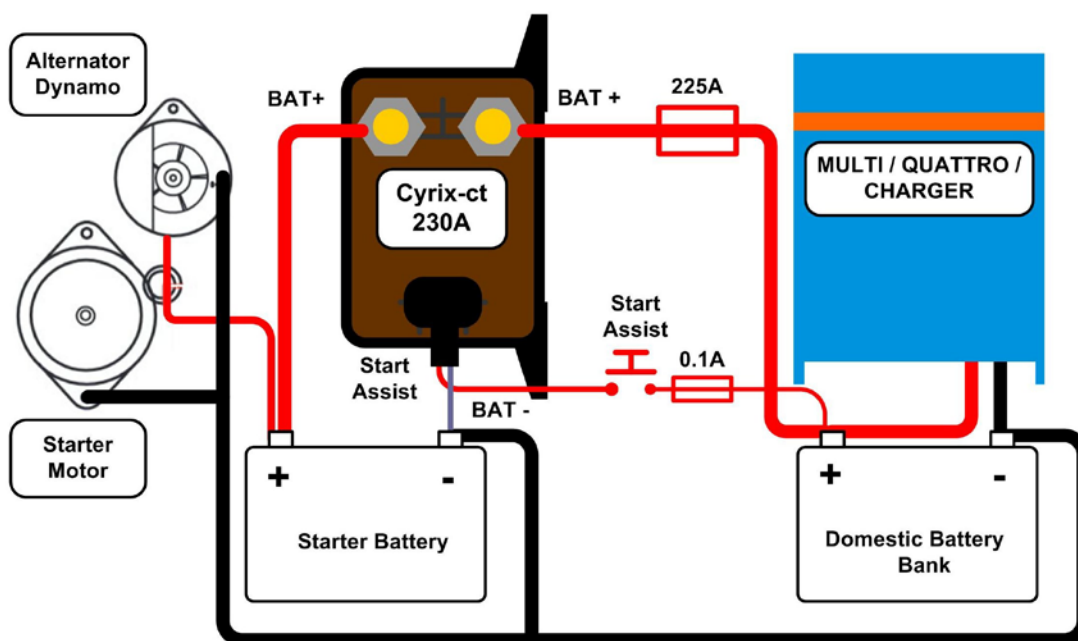

Verbinden (V)	Vertraging	Verbreken (V)	Vertraging
$V < 13V$	blijft open	$V < 11V$	0 sec
$13,0V < V < 13,2V$	10 min	$11,0V < V < 12,0V$	1 sec
$13,2V < V < 13,4V$	5 min	$12,0V < V < 12,2V$	10 sec
$13,4V < V < 13,6V$	1 min	$12,2V < V < 12,4V$	30 sec
$13,6V < V < 13,8V$	4 sec	$12,4V < V < 12,8V$	3 min
		$> 12,8V$	blijft gesloten
		$> 16V$	ontkoppeling bij overspanning

Geschatte verbindings- en verbrekingsvertraging  
(bij een 24V-systeem met 2 vermenigvuldigen)

Cyrix-ct 12/24-120: aansluitschema

Cyrix-ct 12/24-230: aansluitschema