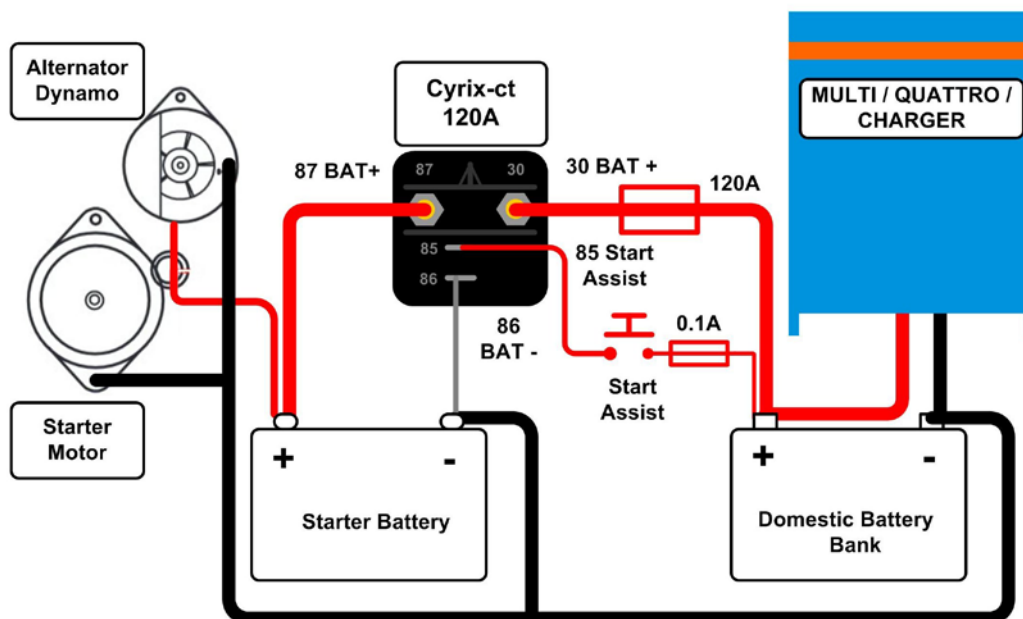

Verbinden (V)	Vertraging	Verbreken (V)	Vertraging
$V < 13V$	blijft open	$V < 11V$	0 sec
$13,0V < V < 13,2V$	10 min	$11,0V < V < 12,0V$	1 sec
$13,2V < V < 13,4V$	5 min	$12,0V < V < 12,2V$	10 sec
$13,4V < V < 13,6V$	1 min	$12,2V < V < 12,4V$	30 sec
$13,6V < V < 13,8V$	4 sec	$12,4V < V < 12,8V$	3 min
		$> 12,8V$	blijft gesloten
		$> 16V$	ontkoppeling bij overspanning

Geschatte verbindings- en verbrekingsvertraging  
(bij een 24V-systeem met 2 vermenigvuldigen)

Cyrix-ct 12/24-120: aansluitschema

Cyrix-ct 12/24-230: aansluitschema