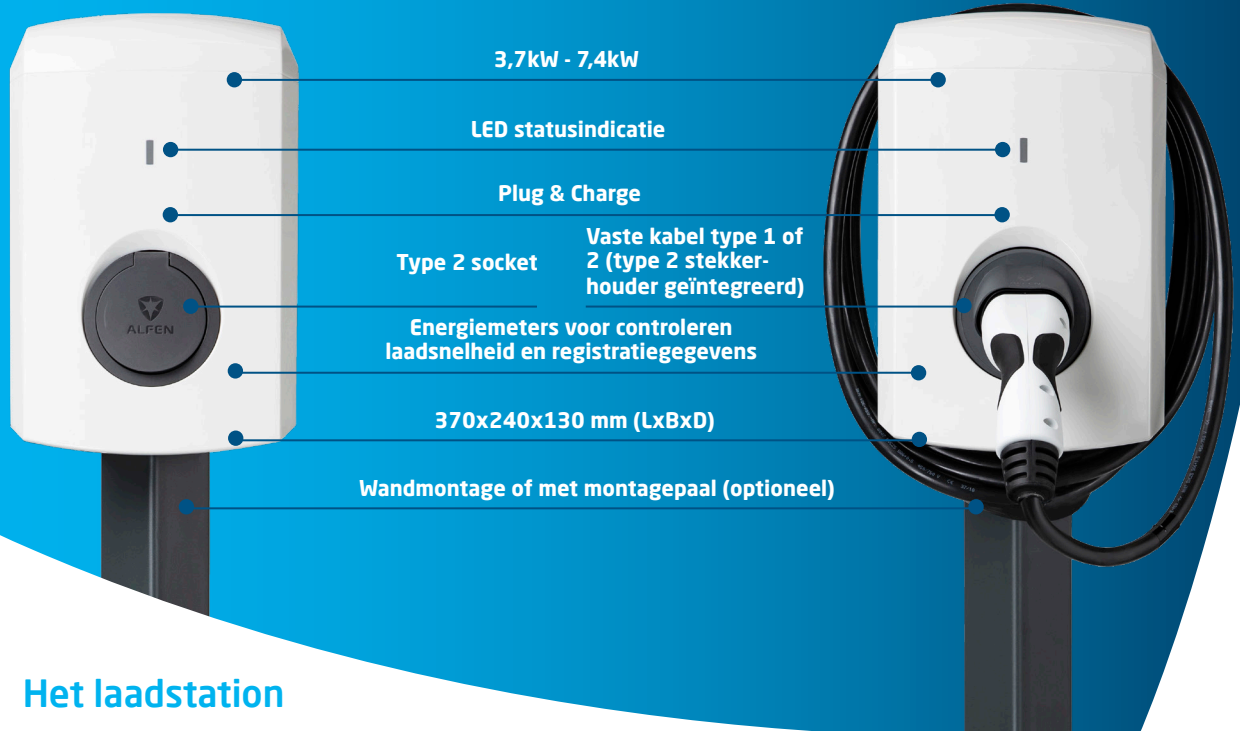

Eve Single S-line

Een slim, compact en betaalbaar laadstation voor thuis

De Alfен Eve Single S-line is speciaal ontworpen voor thuisgebruik en biedt de voordelen van slim laden tegen een betaalbare prijs. Dit 3,7kW - 7,4kW laadstation is uitgevoerd in een compacte polycarbonaat behuizing en daardoor lichtgewicht en duurzaam. Het laadstation kan zowel aan de muur als op een montagepaal gemonteerd worden. Wanneer voorzien van een vaste kabel wordt de Eve Single S-line geleverd met een geïntegreerde stekkerhouder.

Het laadstation is ontworpen voor de thuisomgeving en biedt daarom Plug & Charge laden met LED statusindicaties om de laadstatus weer te geven. Gebruikers kunnen hun laadgegevens via ieder internet-verbonden apparaat inzien.

Eve Single S-line

3,7kW - 7,4kW

LED statusindicatie

Plug & Charge

Type 2 socket

Vaste kabel type 1 of 2 (type 2 stekkerhouder geïntegreerd)

Energiemeters voor controleren laadsnelheid en registratiegegevens

370x240x130 mm (LxBxD)

Wandmontage of met montagepaal (optioneel)

Het laadstation

Slimme functionaliteiten voor een scherpe prijs

De Eve Single S-line is een slim product dat via het internet verbonden is. Het communiceert met, en ontvangt commando's van, andere slimme oplossingen gebaseerd op open standaarden en open protocollen.