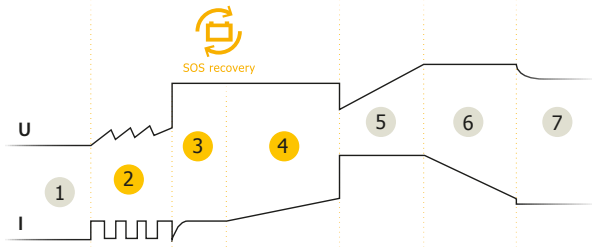

De GYSFLASH 4.12, speciaal ontworpen voor het opladen van 12V accu's van kleinere auto's, motoren, jet ski's, karting en tondeuses, beschikt over een intelligente laadcurve in 7 stappen die een optimale laadprocedure garandeert, en die 2 keer sneller is dan een traditionele 4A lader.

IDEAAL VOOR KLEINERE STADSAUTO'S

- **Ontworpen voor het opladen van 12V accu's (loodzuur) van 1.2 tot 70 Ah**, maar ook geschikt voor druppelladen tot 130 Ah.
- **Met speciale winter ❄️ / AGM-accu functie :**
  - Speciale laadmodus bij hevige kou (temperaturen onder de 5°C).
  - Optimaal laden van Start & Stop accu's (AGM).
- De lader kan aangesloten worden op de sigarettenaansteker van het voertuig. De accu kan opgeladen worden met behulp van de 12V-aansluiting van uw auto (kabel apart bij te bestellen).
- **Optimaal druppelladen :** de lader kan in de winter voor onbepaalde tijd op de accu aangesloten blijven. Functie «Auto Restart», in geval van stroomstoring en met geheugen voor gebruikte instellingen.

100% AUTOMATISCH LADEN

- Laden en onderhoud in **7 stappen en zonder toezicht** optimaliseren de levensduur en de prestaties van uw accu.
- Herstelt diep ontladen accu's >2V (SOS Recovery 🔄).

1. 1 Analyse
2. 2 Herstel
3. 3 Test
4. 4 Desulfateren
5. 5 Laden
6. 6 Absorptie
7. 7 Druppelladen