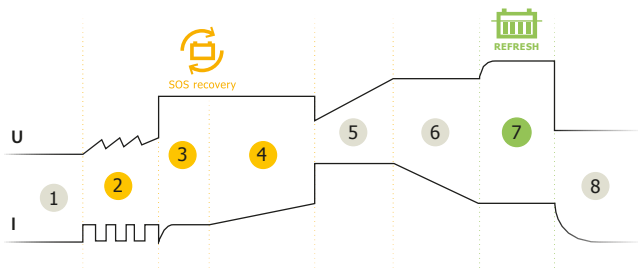

100% AUTOMATISCH LADEN

- Het laden en het onderhoud in **8 stappen zonder toezicht** optimaliseert de levensduur en de prestaties van de accu.
- Herstelt diep ontladen accu's >2V (SOS Recovery 🔄).