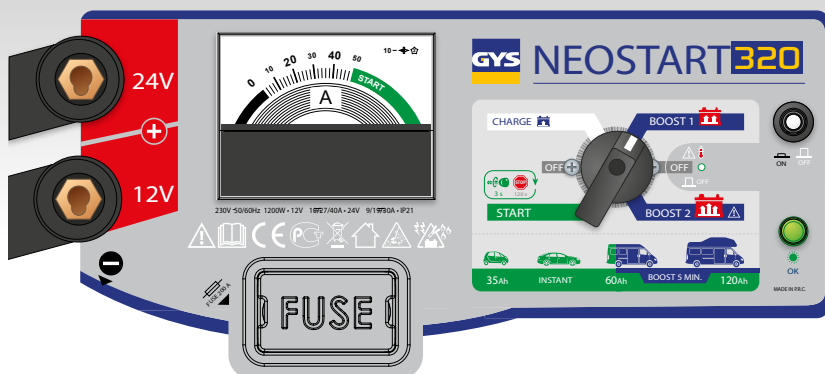

MAKKELIJK TE GEBRUIKEN BEDIENINGSPANEEL

CE - EN 60335-2-29

50/60hz	I₁			MIN. Ah	MAX. Ah		EFFICACE / RMS	MOYEN / AVERAGE	POS. MANUAL	START			IP		
										A 1V/C	A 0V/C				
230V	13A	1200W	12-24V	20	>700	3	40A	25A	•	160A	270A	150A	IP 21	41x30x21 cm	15,6 kg