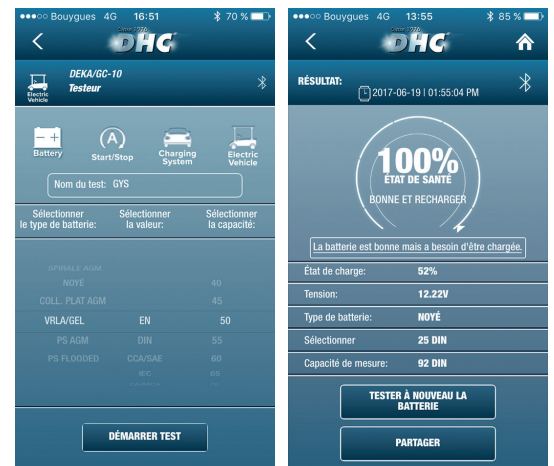

FUNCTIES

- **Accu 6 en 12 V** : test de spanning en de laadstatus.
- **Starter 12 en 24 V** : test de spanning bij het opstarten.
- **Dynamo 12 en 24 V** : test de nullastspanning, de laadspanning en de rimpelspanning tijdens het laden.

ACCU-TECHNOLOGIEËN

- Compatibel met **4 verschillende types** lood-accu's, **van 7 tot 230 Ah** :
  - Verzegelde accu's VRLA / GEL / AGM FLAT / AGM SPIRAL
  - Open accu's FLA
  - START / STOP accu's (EFB/AGM)
  - Accu's voor elektrische voertuigen (DEKA®, EXIDE®, JCI®, TROJAN®, US BATTERY®)

■ Werkbereik :

- EN : 40 > 2100 CCA
- DIN : 25 > 1300 CCA
- SAE : 40 > 2000 CCA
- JIS : batterie japonaise
- IEC : 30 > 1500 CCA (internationale norm)
- CA/MCA : 50 > 2400 CCA (boot accu)

SPECIALE APP

- Ergonomische bediening, eenvoudig in gebruik
- Volledig testrapport (uur, datum, naam enz.)
- Testgeschiedenis (opslagruimte voor 2000 testrapporten)
- Versturen van de resultaten per SMS / email.
- Bereik van de Bluetooth verbinding : 10 m

ULTRA-PRECIËS

De dynamische weerstand technologie beperkt het ontladen van de accu en geeft een betrouwbaar resultaat, niet vervormd door :

- de oppervlakte-lading
- overig energieverbruik (*lichten, diverse lampjes enz.*)
- storingen in de contacten (*veroorzaakt door roestende of loszittende aansluitingen*)

ONMIDDELLIJKE ANALYSE

- Accu-spanning (1,5 V tot 32 V)
- Beschikbare opstart-vermogen
- De laad-toestand en de staat van de accu (%)

- Gratis meertalige app
  (iPhone iOS 8.0+ / Android OS 4.3+).

Battery		TEST			RESULT	TEMPERATURE COMPENSATION	mm	mm	IP	Bluetooth	kg		
Battery A	Battery V	CHARGING & STARTING SYSTEM VEHICLE											
6-12 V	7>230 Ah	•	• min 1.5 V	12 V 24 V	1 s	instant	•	100 x 70 x 30	230 x 150 x 55	IP65	51 cm	v4.0	0.3