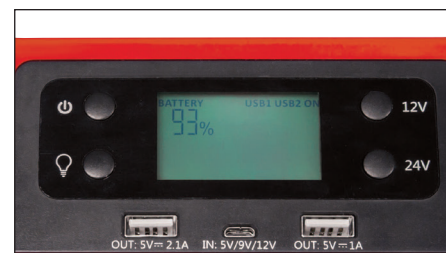

De **NOMAD POWER PRO TRUCK** is een krachtige lithium booster die 3 functies in 1 apparaat combineert :

- **Booster voor 12 V en 24 V voertuigen** (*motoren, quads, auto's, SUV's, bedrijfsauto's, vrachtauto's <19t*).
- **Autonome voeding voor kleine elektronische apparaten.**
- **Een noodverlichting / waarschuwingslamp.**

BOOSTER MET LITHIUM ACCU

Dankzij z'n **lithium** accu beschikt deze compacte booster over een uitzonderlijk vermogen (*startstroom 600 A*). Start binnen enkele seconden voertuigen met een ontladen 12V accu (*vloeibaar, gel, AGM, Start&Stop*). Helpt bij het opstarten van voertuigen met een 24V accu.

START	VOERTUIGEN												
12 V / 24 V PETROL & DIESEL	12V	12V	12V	12V	12V	12V	12V	12V	12V	12V	12V	12V	12V
12 V / 24 V PETROL & DIESEL	12V	12V	12V	12V	12V	12V	12V	12V	12V	12V	12V	12V	12V

VEILIG STARTEN

De geïntegreerde veiligheidsmodules beschermen tegelijkertijd de accu en de elektronica van het voertuig :

- Anti-vonk systeem,
- Beveiliging tegen kortsluiting
- Beveiliging tegen ompoling.
- Beveiligd tegen excessief hoge opstartspanning,
- Beveiligd tegen verhoging van de temperatuur van de booster.

MOBIELE ENERGIEBRON

Dankzij z'n krachtige opslagcapaciteit (*5.3 Ah*) beschikt deze booster over voldoende autonomie om er dagelijks voor te zorgen dat uw apparatuur (*mobiele telefoon, tablet, computer*) opgeladen blijft.

Uitgerust met :

- **2 5V USB ingangen** (*1 A / 2.1 A*) voor het opladen van smartphones, tablets, GPS enz.)
- **1 uitgang, 12 V - 10 A**, ideaal voor op de camping, voor het voeden van 12 V elektrisch apparaten (*koeler, ventilator enz*)

ZEER HELDER SCHIJNENDE HULPLAMP

Hulplamp met 3 verschillende standen : normaal, stroboscoop, SOS.

WEERGAVE LCD scherm

De Nomad Power PRO TRUCK is uitgerust met een LCD scherm dat de volgende gegevens toont :